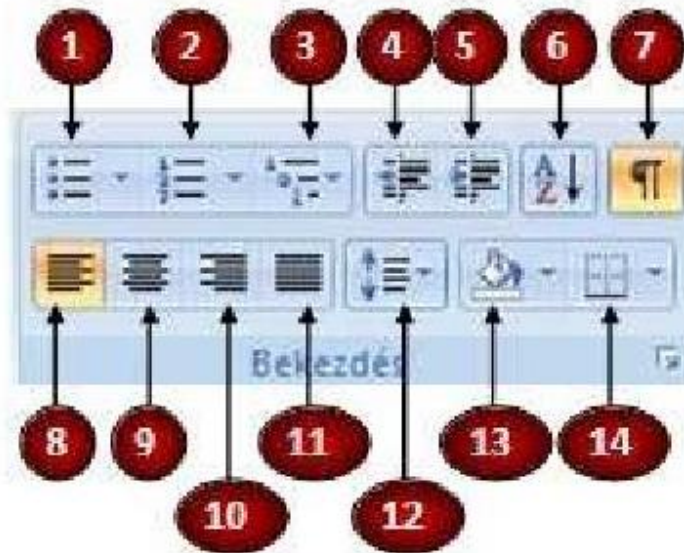

Bekezdésformázás ikonokkal

- A Felsorolás / Szimbólummal megadott lista
- B Jobbra zárás / Jobbra igazítás
- C Árnyékolás / A szöveg háttérének színezése
- D Behúzás csökkentése / Listaszint csökkentése
- E Rendezés.
- F Több szintű lista / Több szintű felsorolás
- G Minden látszik / Rejtett formázási szimbólumok megjelenítése
- H Balra zárás / Balra igazítás
- I Számozott lista / Számmal megadott felsorolás
- J Középre zárás / Középre igazítás
- K Behúzás növelése / Listaszint növelése
- L Sorkizárás / A szöveg egyenletes elosztása a jobb és a bal margó között
- M Sorköz / A sorok közötti üres terület módosítása
- N Szegélyek

1 2 3 4 5 6 7

8 9 10 11 12 13 14